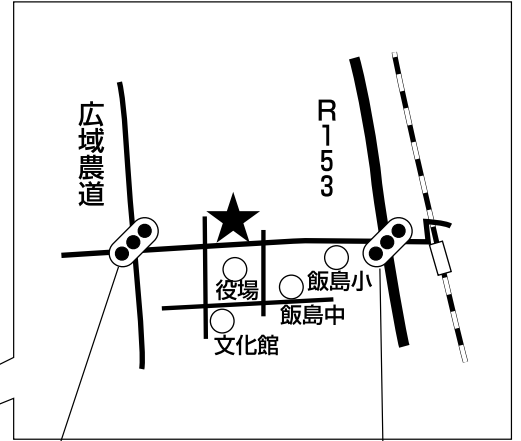

ご案内図

モトクラブコバヤシ

広域農道から
文化館入口信号を
東へ

国道153号線から
役場入口信号を西へ

オートパーククワ

渡場信号より約3.8km

小渋川

小渋ダム

渡場信号を南へ

半ノ沢橋
(赤い大きな橋)を渡って
すぐを左折

国道153号線から
上新井信号を西へ
(交差点がいくつかありますが、道なりに進行)